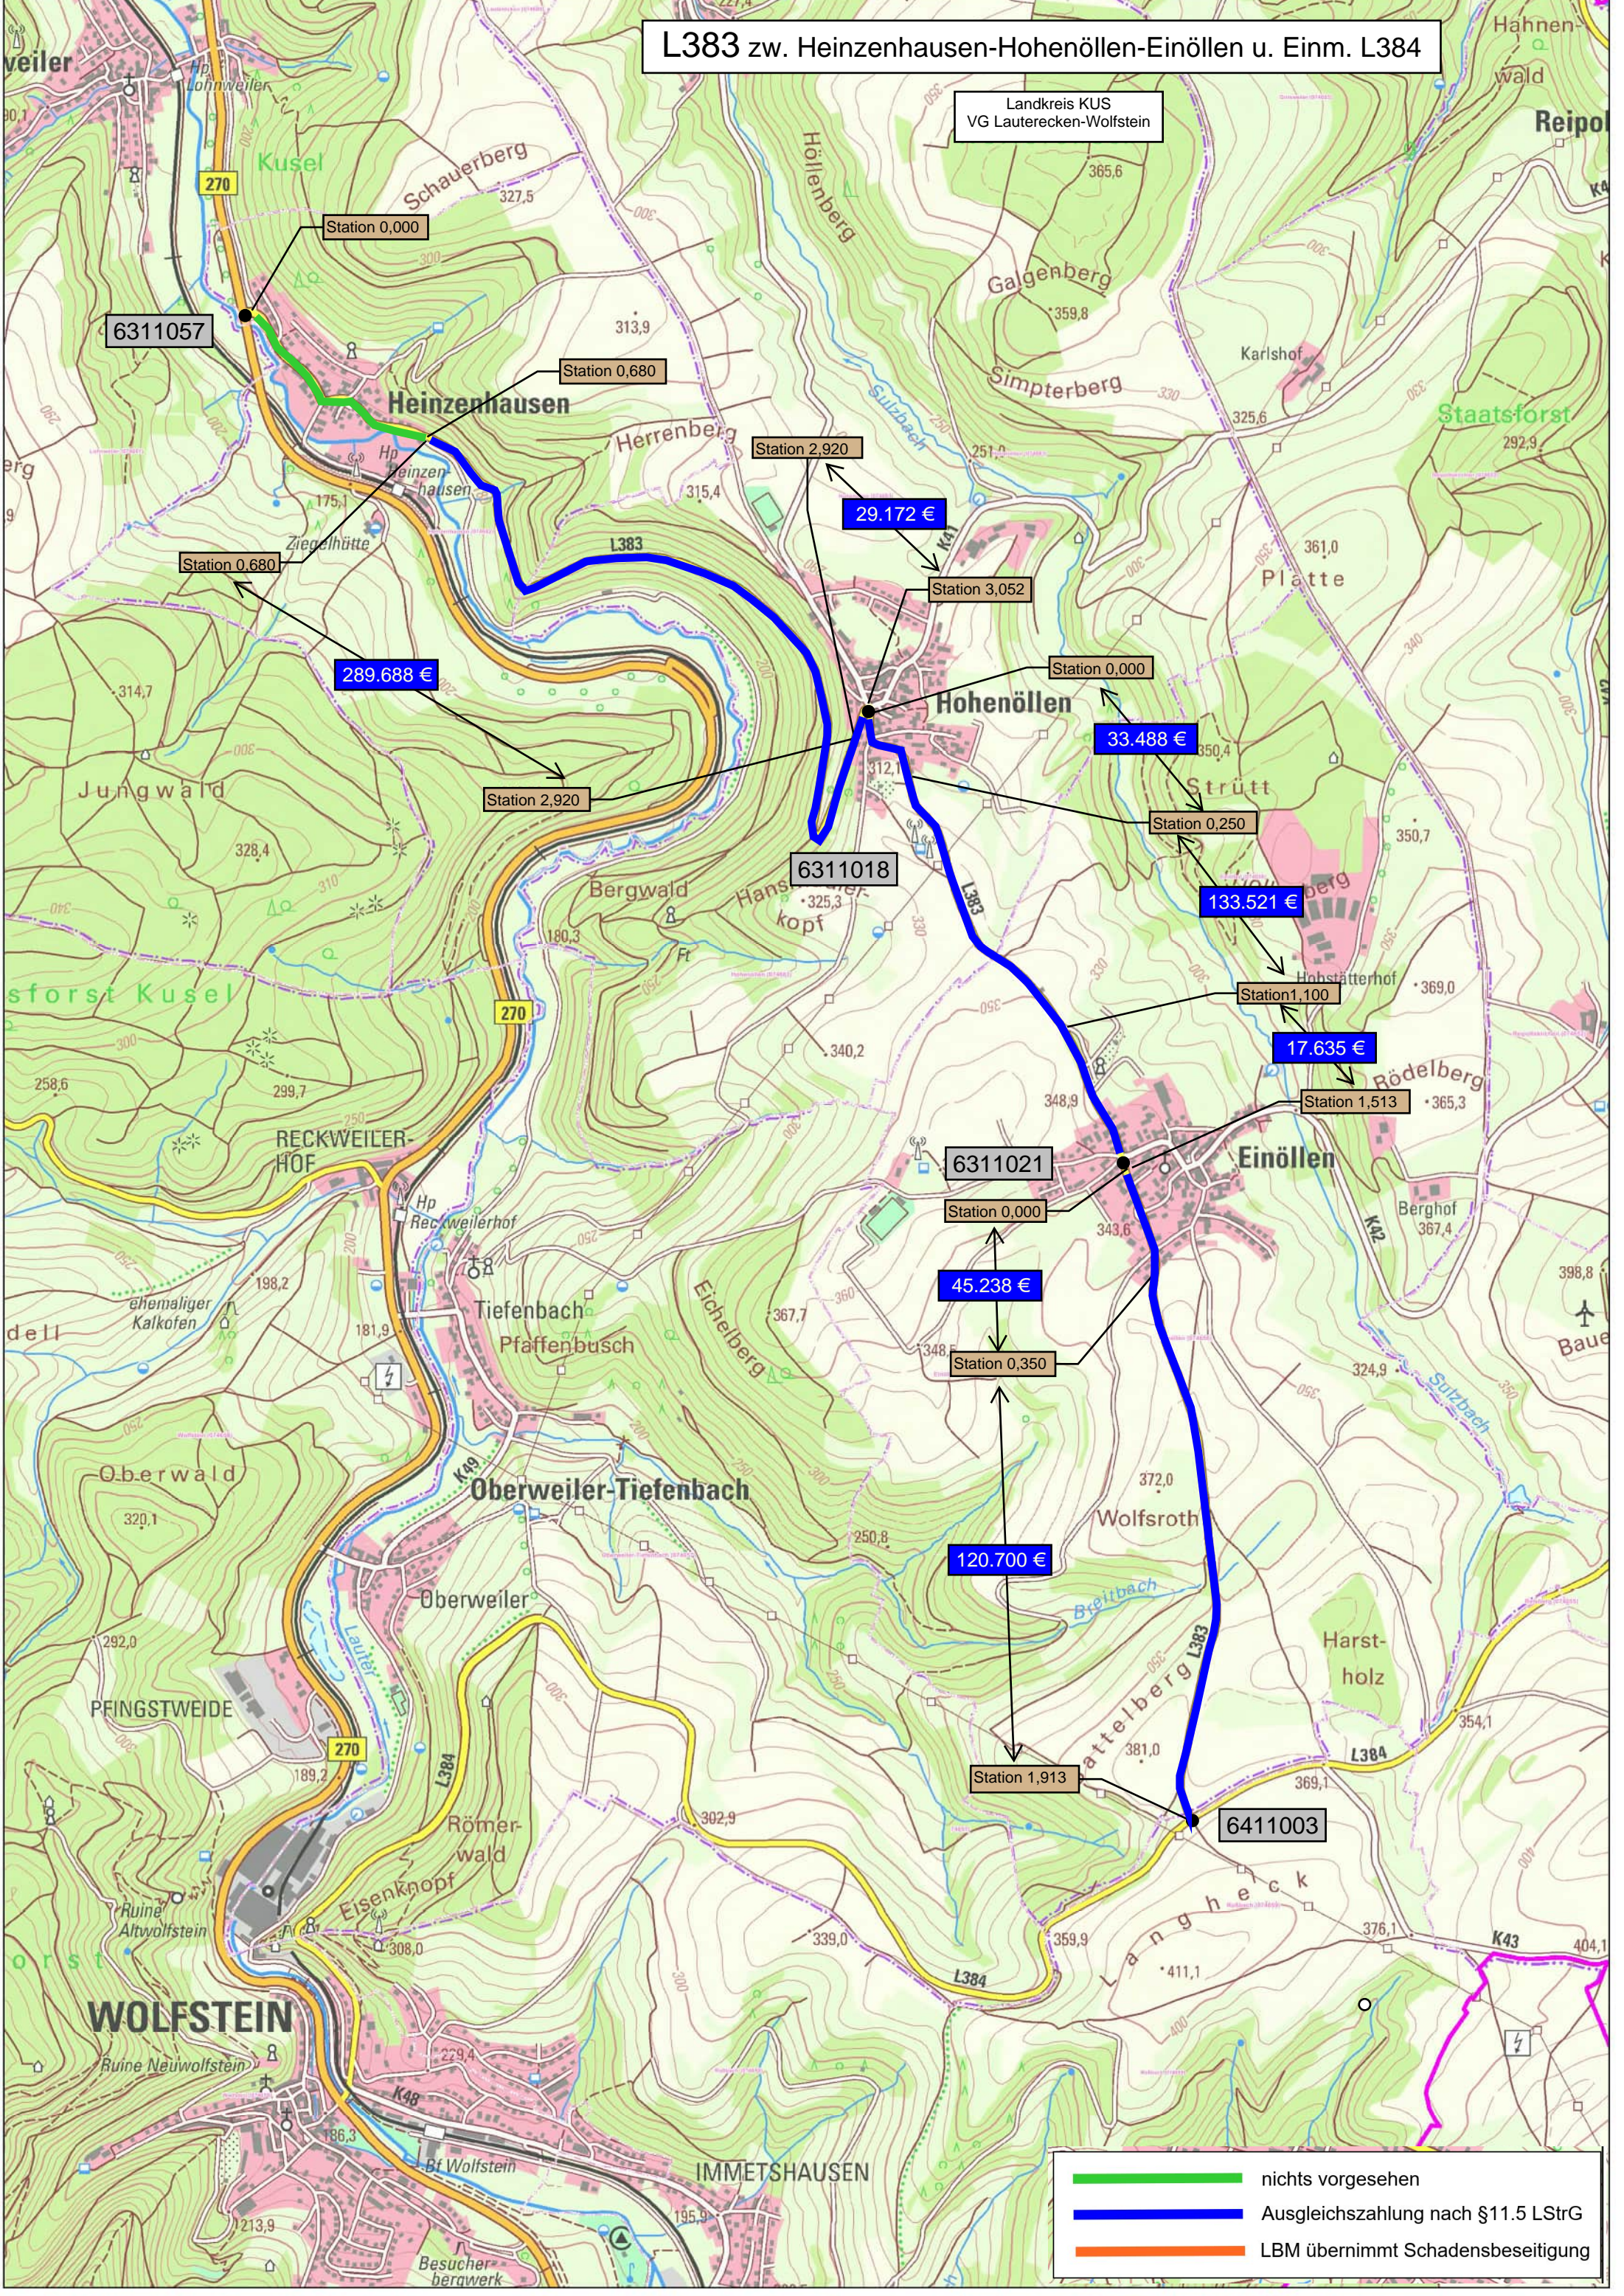

L383 zw. Heinzenhausen-Hohenöllen-Einöllen u. Einm. L384

Landkreis KUS
VG Lauterecken-Wolfstein

6311057

Station 0,000

Station 0,680

Station 2,920

29.172 €

Station 3,052

Station 0,000

33.488 €

Station 0,250

133.521 €

Station 1,100

17.635 €

Station 1,513

6311021

Station 0,000

45.238 €

Station 0,350

120.700 €

Station 1,913

6411003

- nichts vorgesehen
- Ausgleichszahlung nach §11.5 LStrG
- LBM übernimmt Schadensbeseitigung