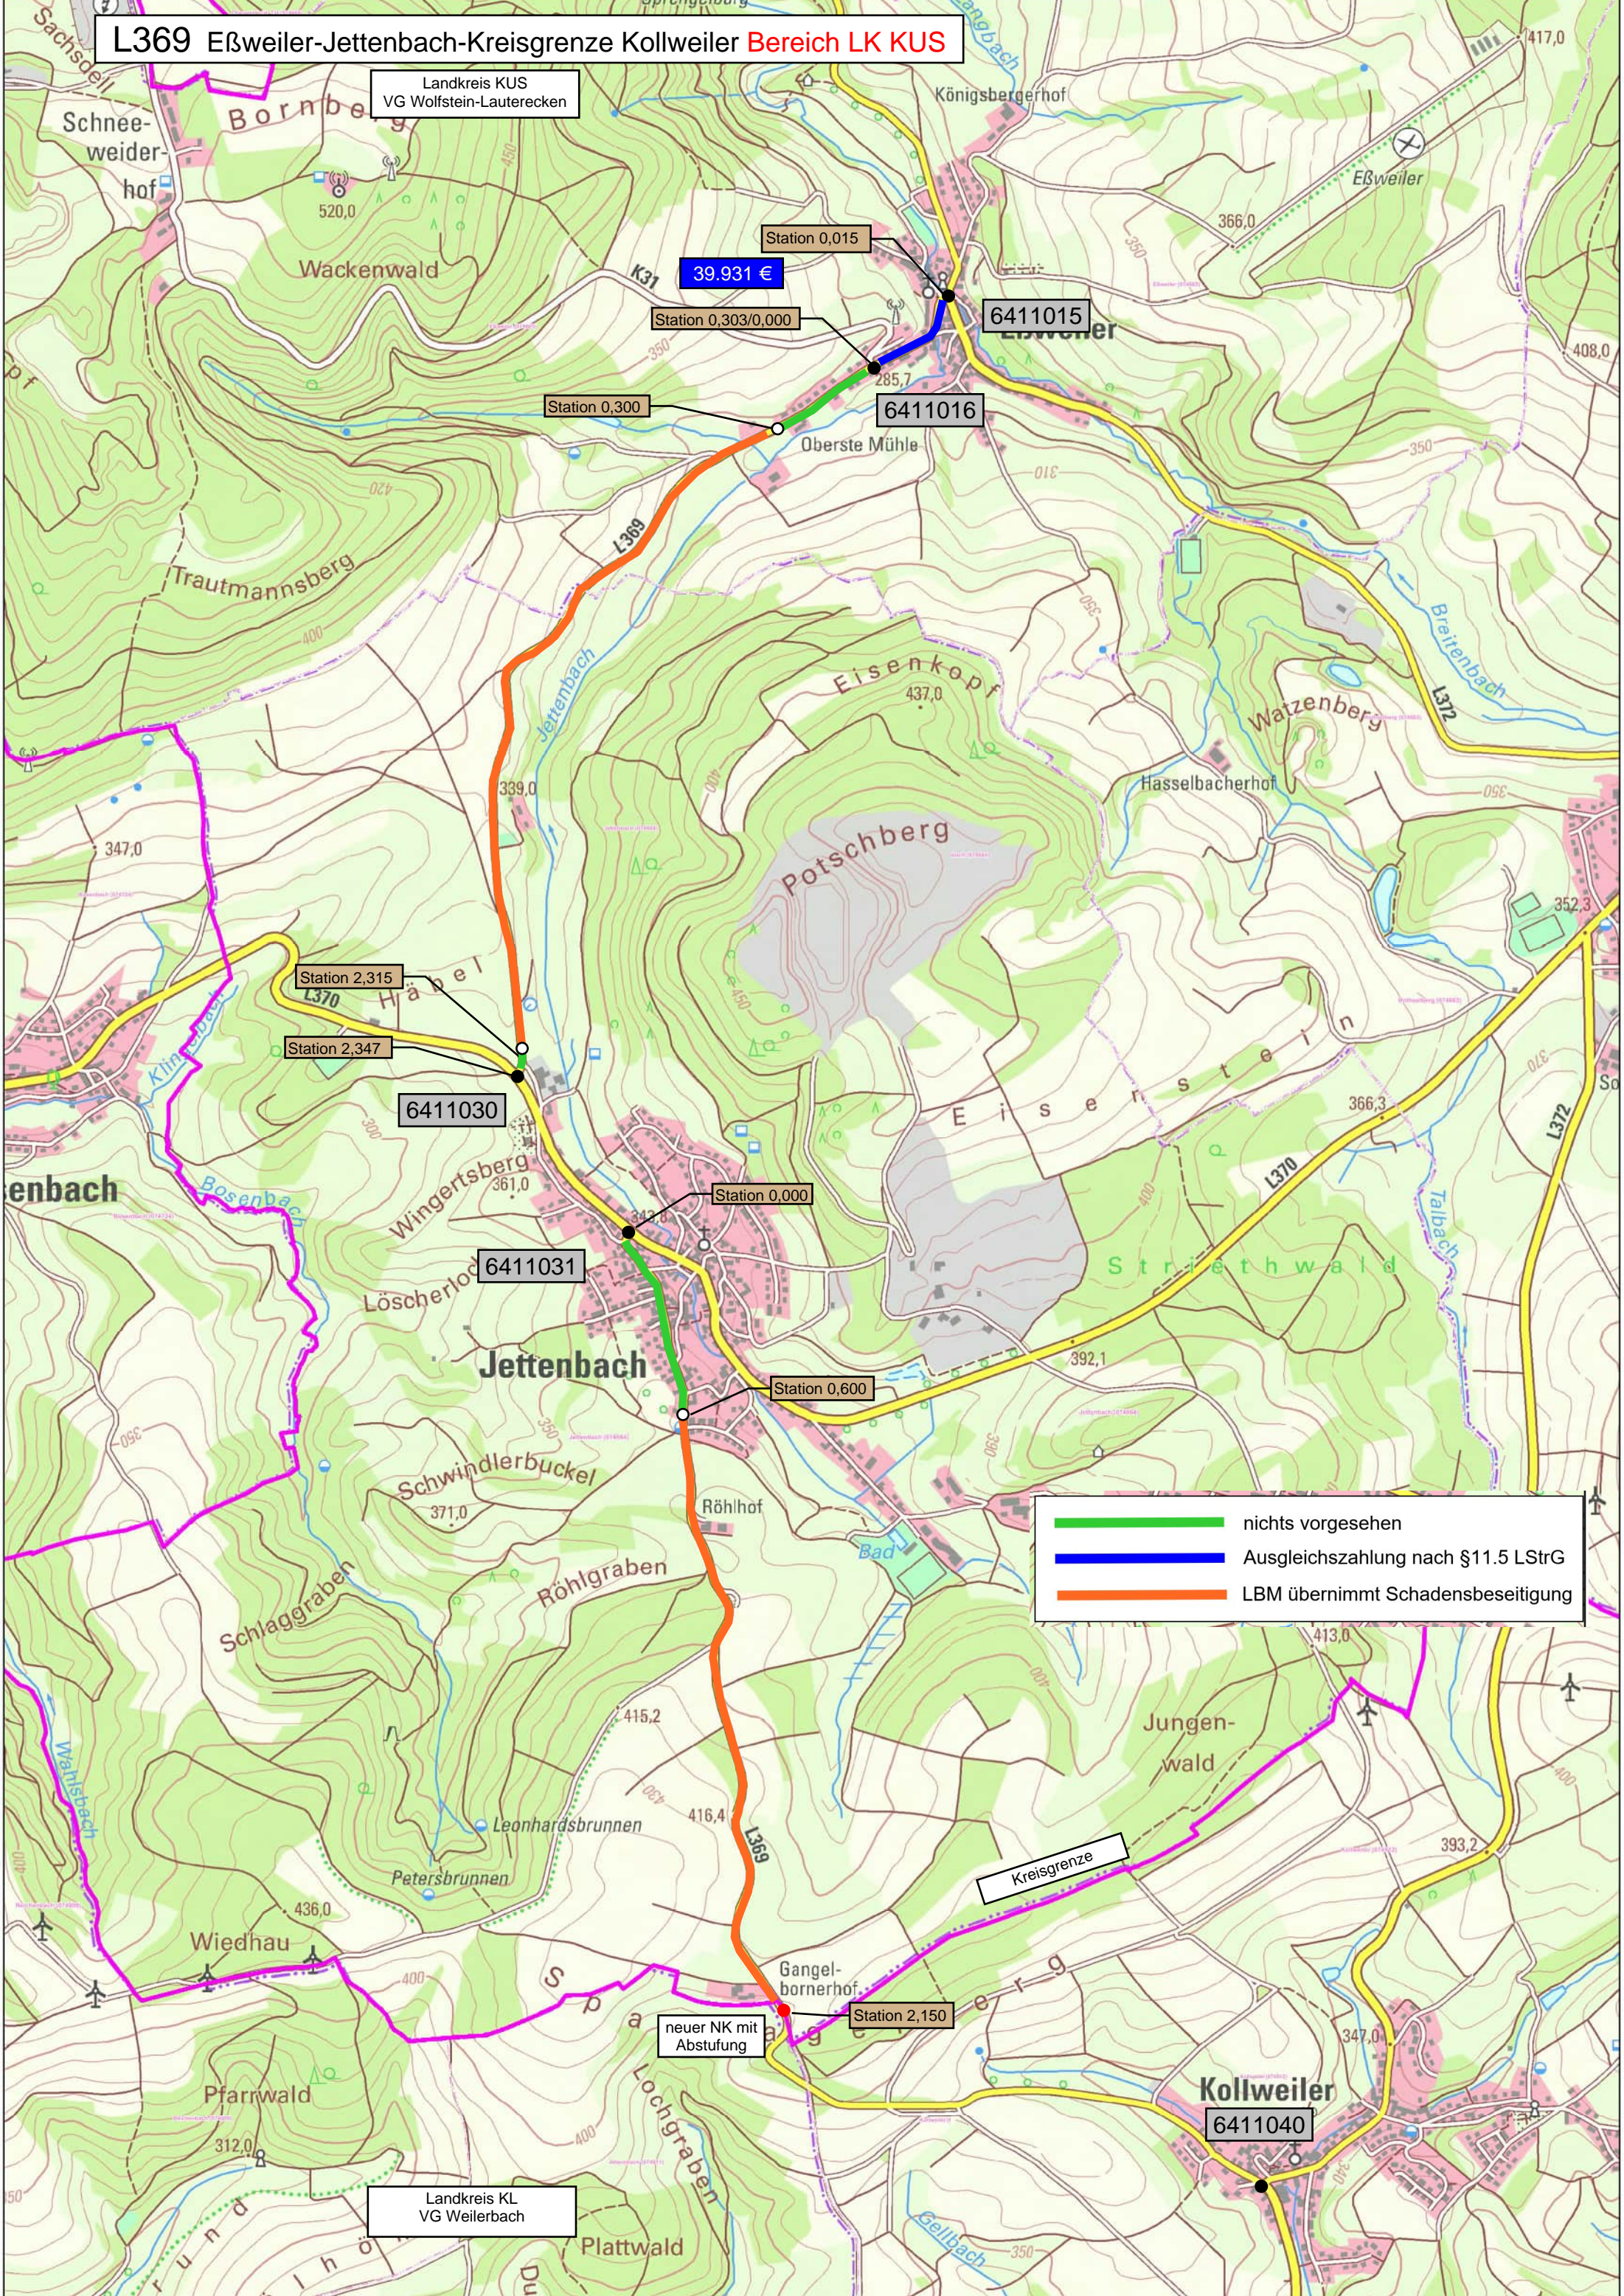

# L369 Eßweiler-Jettenbach-Kreisgrenze Kollweiler Bereich LK KUS

Landkreis KUS  
VG Wolfstein-Lauterecken

Landkreis KL  
VG Weilerbach

	nichts vorgesehen
	Ausgleichszahlung nach §11.5 LStrG
	LBM übernimmt Schadensbeseitigung

39.931 €

Station 0,015

Station 0,303/0,000

Station 0,300

6411016

Station 2,315

Station 2,347

6411030

Station 0,000

6411031

Station 0,600

Station 2,150

neuer NK mit Abstufung

6411040